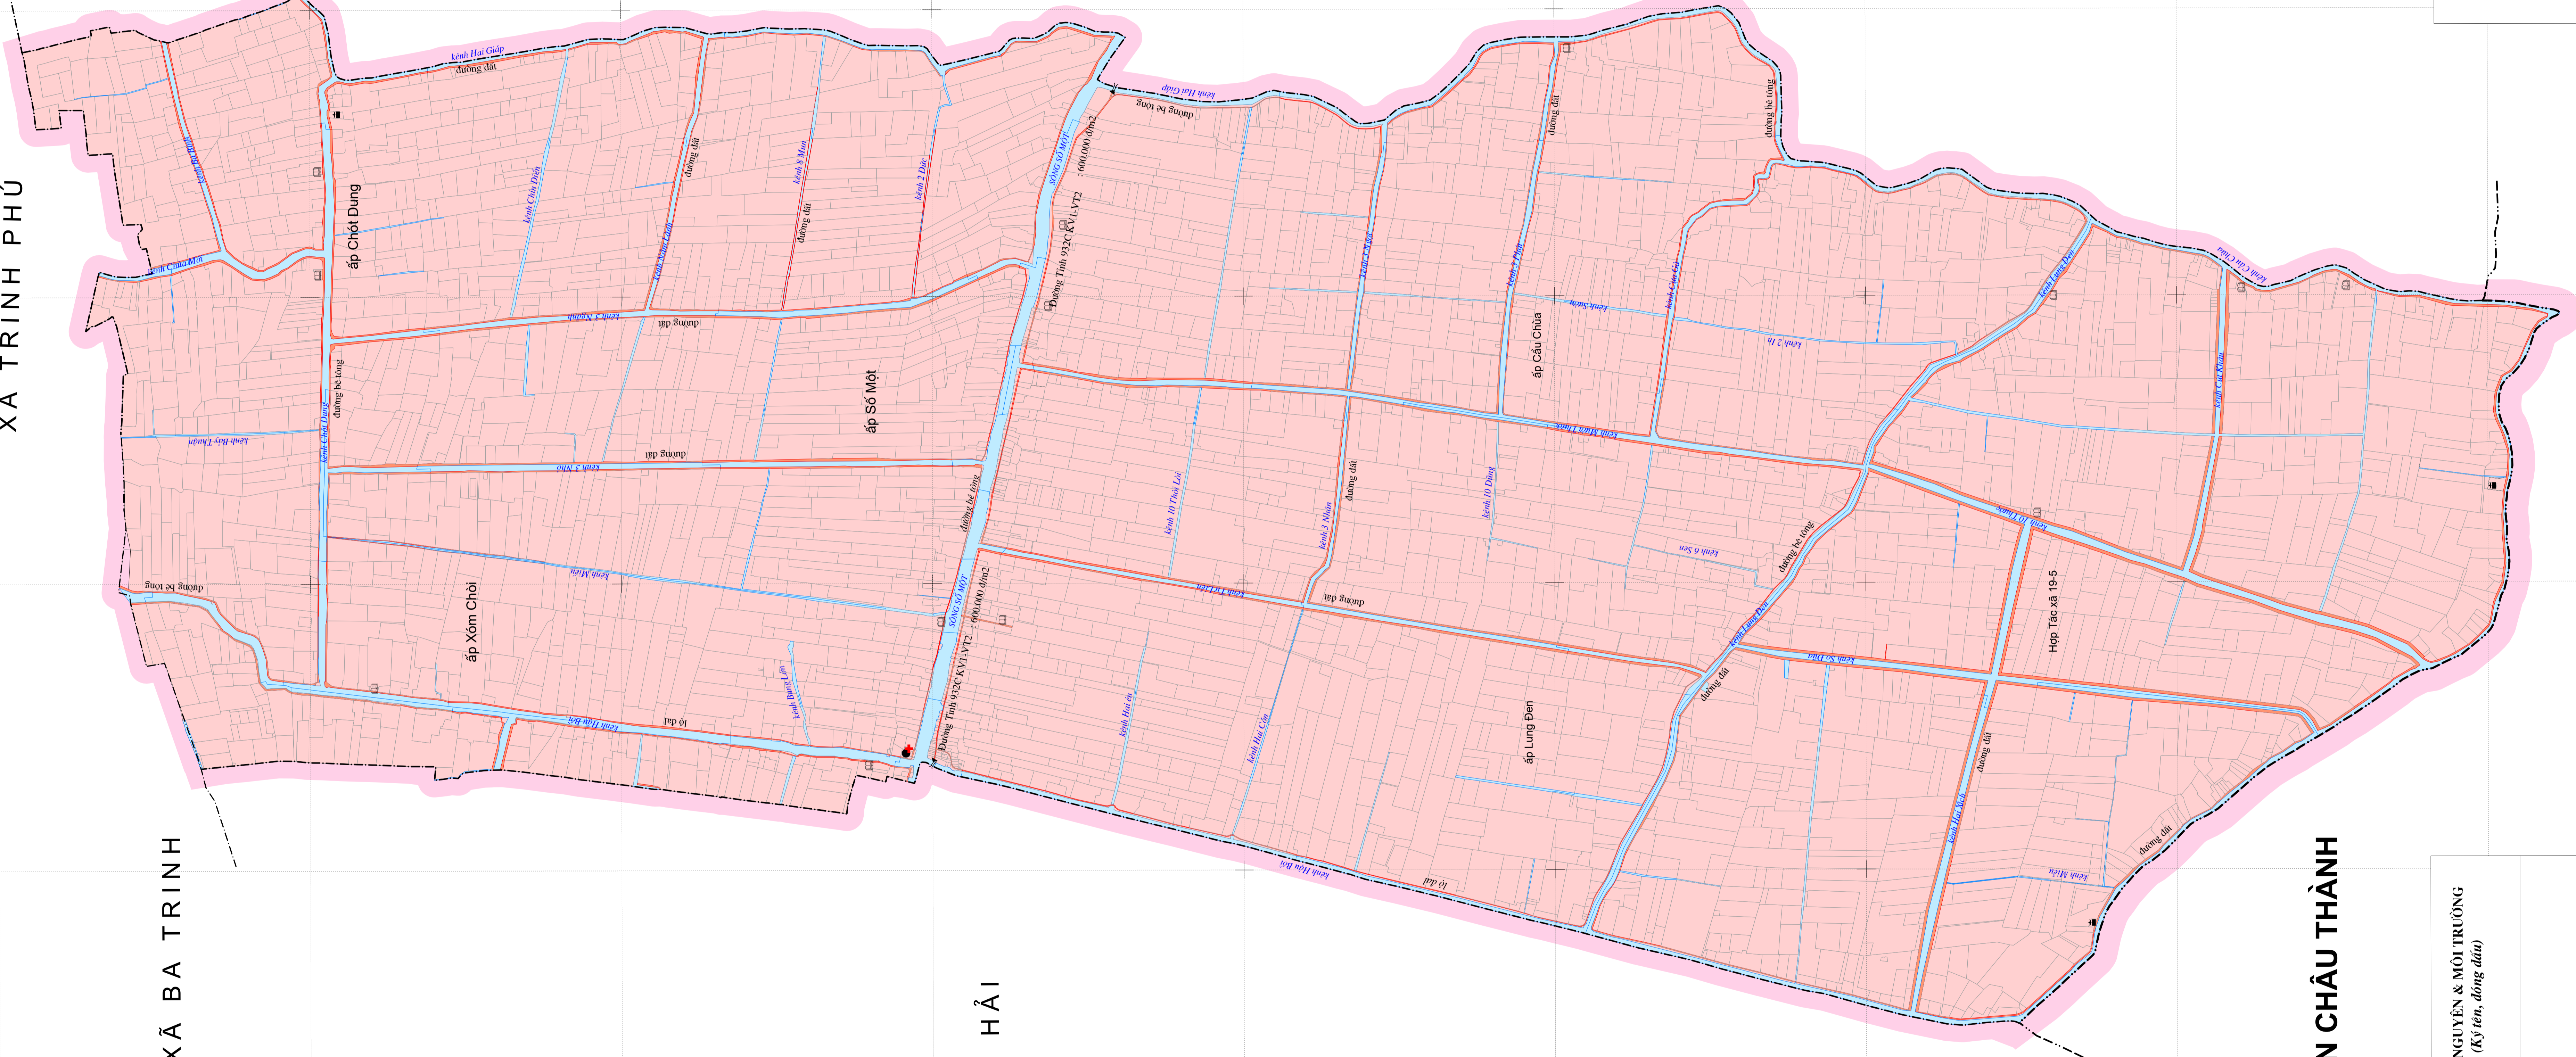

BẢN ĐỒ GIÁ ĐẤT CÂY LÂU NĂM VÀ ĐẤT PHI NÔNG NGHIỆP XÃ KẾ AN - HUYỆN KẾ SÁCH - TỈNH SÓC TRĂNG

GIẢI ĐOẠN 2020 - 2024

XÃ TRINH PHÚ

XÃ BA TRINH

XÃ KẾ THÀNH

XÃ ĐẠI HẢI

HUYỆN CHÂU THÀNH

CHI NHÁNH CÔNG TY TNHH MTV TÀI NGUYÊN VÀ MÔI TRƯỜNG MIỀN NAM (Ký tên, đóng dấu)	SỞ TÀI NGUYÊN & MÔI TRƯỜNG (Ký tên, đóng dấu)
---	--

UBND xã	Trạm Y tế	Bùn điện	Đường giao thông
Điểm Trường	Địa giới Xã	Đường giao thông	Thủy lợi
+	---	---	---
Toàn bộ đất trồng cây lâu năm trên địa bàn xã: 50.000 đhm ²			

TỶ LỆ 1:10.000